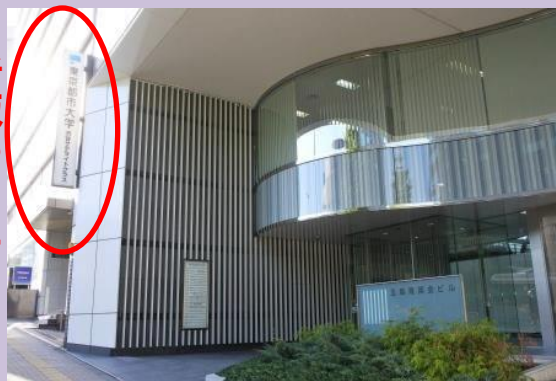

東京都市大学 渋谷サテライトクラス アクセスマップ

住所: 東京都渋谷区道玄坂1-10-7 五島育英会ビル 地下1階 B教室
JR渋谷駅南口から徒歩約5分(京王井の頭線渋谷駅からは西口改札が近いです)

① 18:15～19:00まで

国道246号側の1階入口から
地下1階の会場(B教室)にお越しください

看板あります！

② 19:00～20:00まで

側道にあるビルの駐車場入口奥の自動扉から
お入りください。入った階が地下2階になるので
エレベーターで地下1階に上がってください

この奥にある
自動扉です

※20時以降に到着された方は、②の通用口のところで
090-1454-9792(横山)までお電話ください

【お問い合わせ】
幸せ経済社会研究所
(有限会社イーズ)
電話: 03-5426-1128