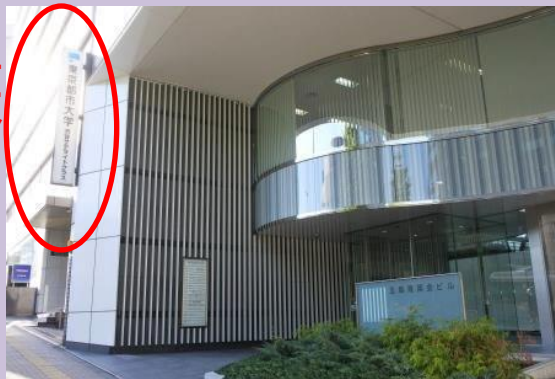

東京都市大学 渋谷サテライトクラス アクセスマップ

住所: 東京都渋谷区道玄坂1-10-7 五島育英会ビル 地下1階 A教室
JR渋谷駅南口から徒歩約5分(京王井の頭線渋谷駅からは西口改札が近いです)

① 18:15～19:00まで

国道246号側の1階入口から
地下1階の会場(A教室)にお越してください

看板あります！

② 19:00～20:00まで

側道にあるビルの駐車場入口奥の自動扉から
お入りください。入った階が地下2階になるので
エレベーターで地下1階に上がってください

この奥にある
自動扉です

※20時以降に到着された方は、②の通用口のところで
090-1454-9792(横山)までお電話ください

【お問い合わせ】
幸せ経済社会研究所
(有限会社イーズ)
電話: 03-5426-1128